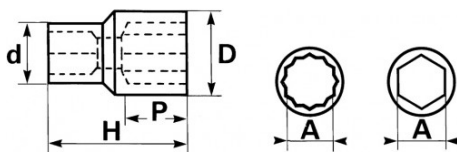

Photos et textes non contractuels. Ne pas jeter sur la voie publique. Document généré le 2024-04-23 15:50:35

DONNÉES SPÉCIFIQUES

Désignation	DOUILLE 12 PANS 3/4" DE 1"1/4
Référence commerciale	C-1"1/4
Poids (g)	255
H (mm)	56
d (mm)	38
D (mm)	45
P (mm)	25
A"	1"1/4
Garantie	O